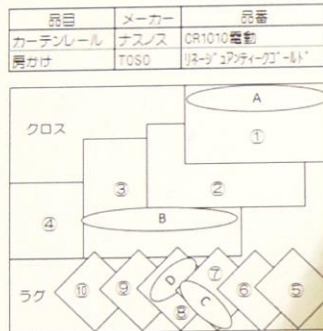

Item Number(品番) 【メインファブリック】サンゲツ

品目	メーカー	品番
クロス	トミタ	TS-04
ファブリック	①	EK56
	②	EK64
	③	EK749
	④	EK627
	⑤	CK5362
	⑥	CK5365
	⑦	EK58
	⑧	EK632
	⑨	EK79
	⑩	EL71
トリム	A	FN181
	B	FN247
	C	FN159
	D	FN149
タッセル		FUT33
ラグ		JW-2