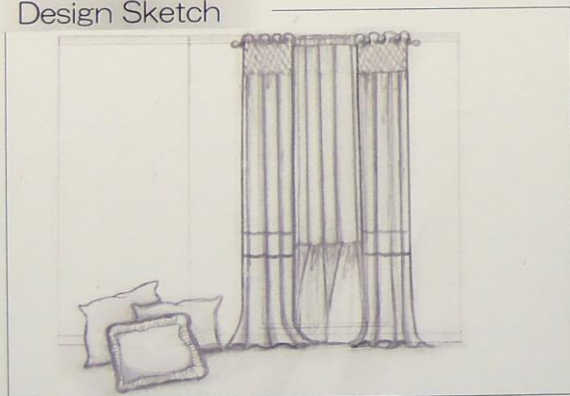

Design Sketch